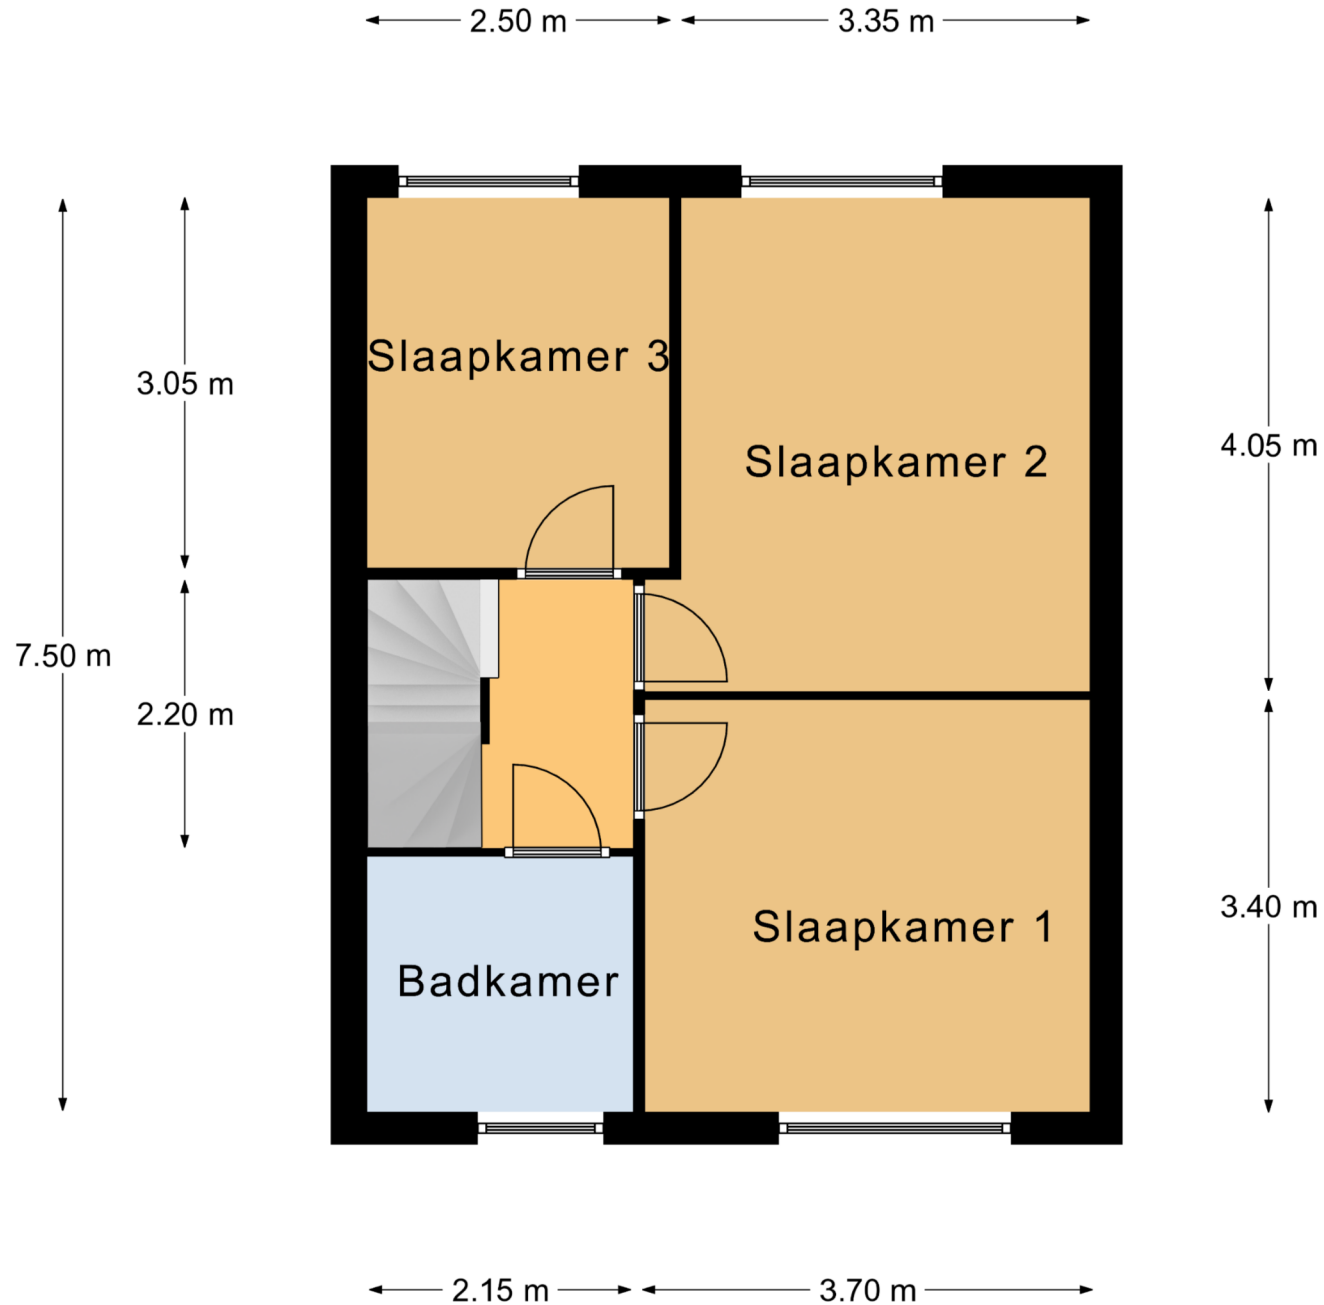

4251 JG Werkendam, Klaproos 60

Begane Grond

Aan deze plattegronden kunnen geen rechten worden ontleend.

4251 JG Werkendam, Klaproos 60

1e Verdieping

Aan deze plattegronden kunnen geen rechten worden ontleend.